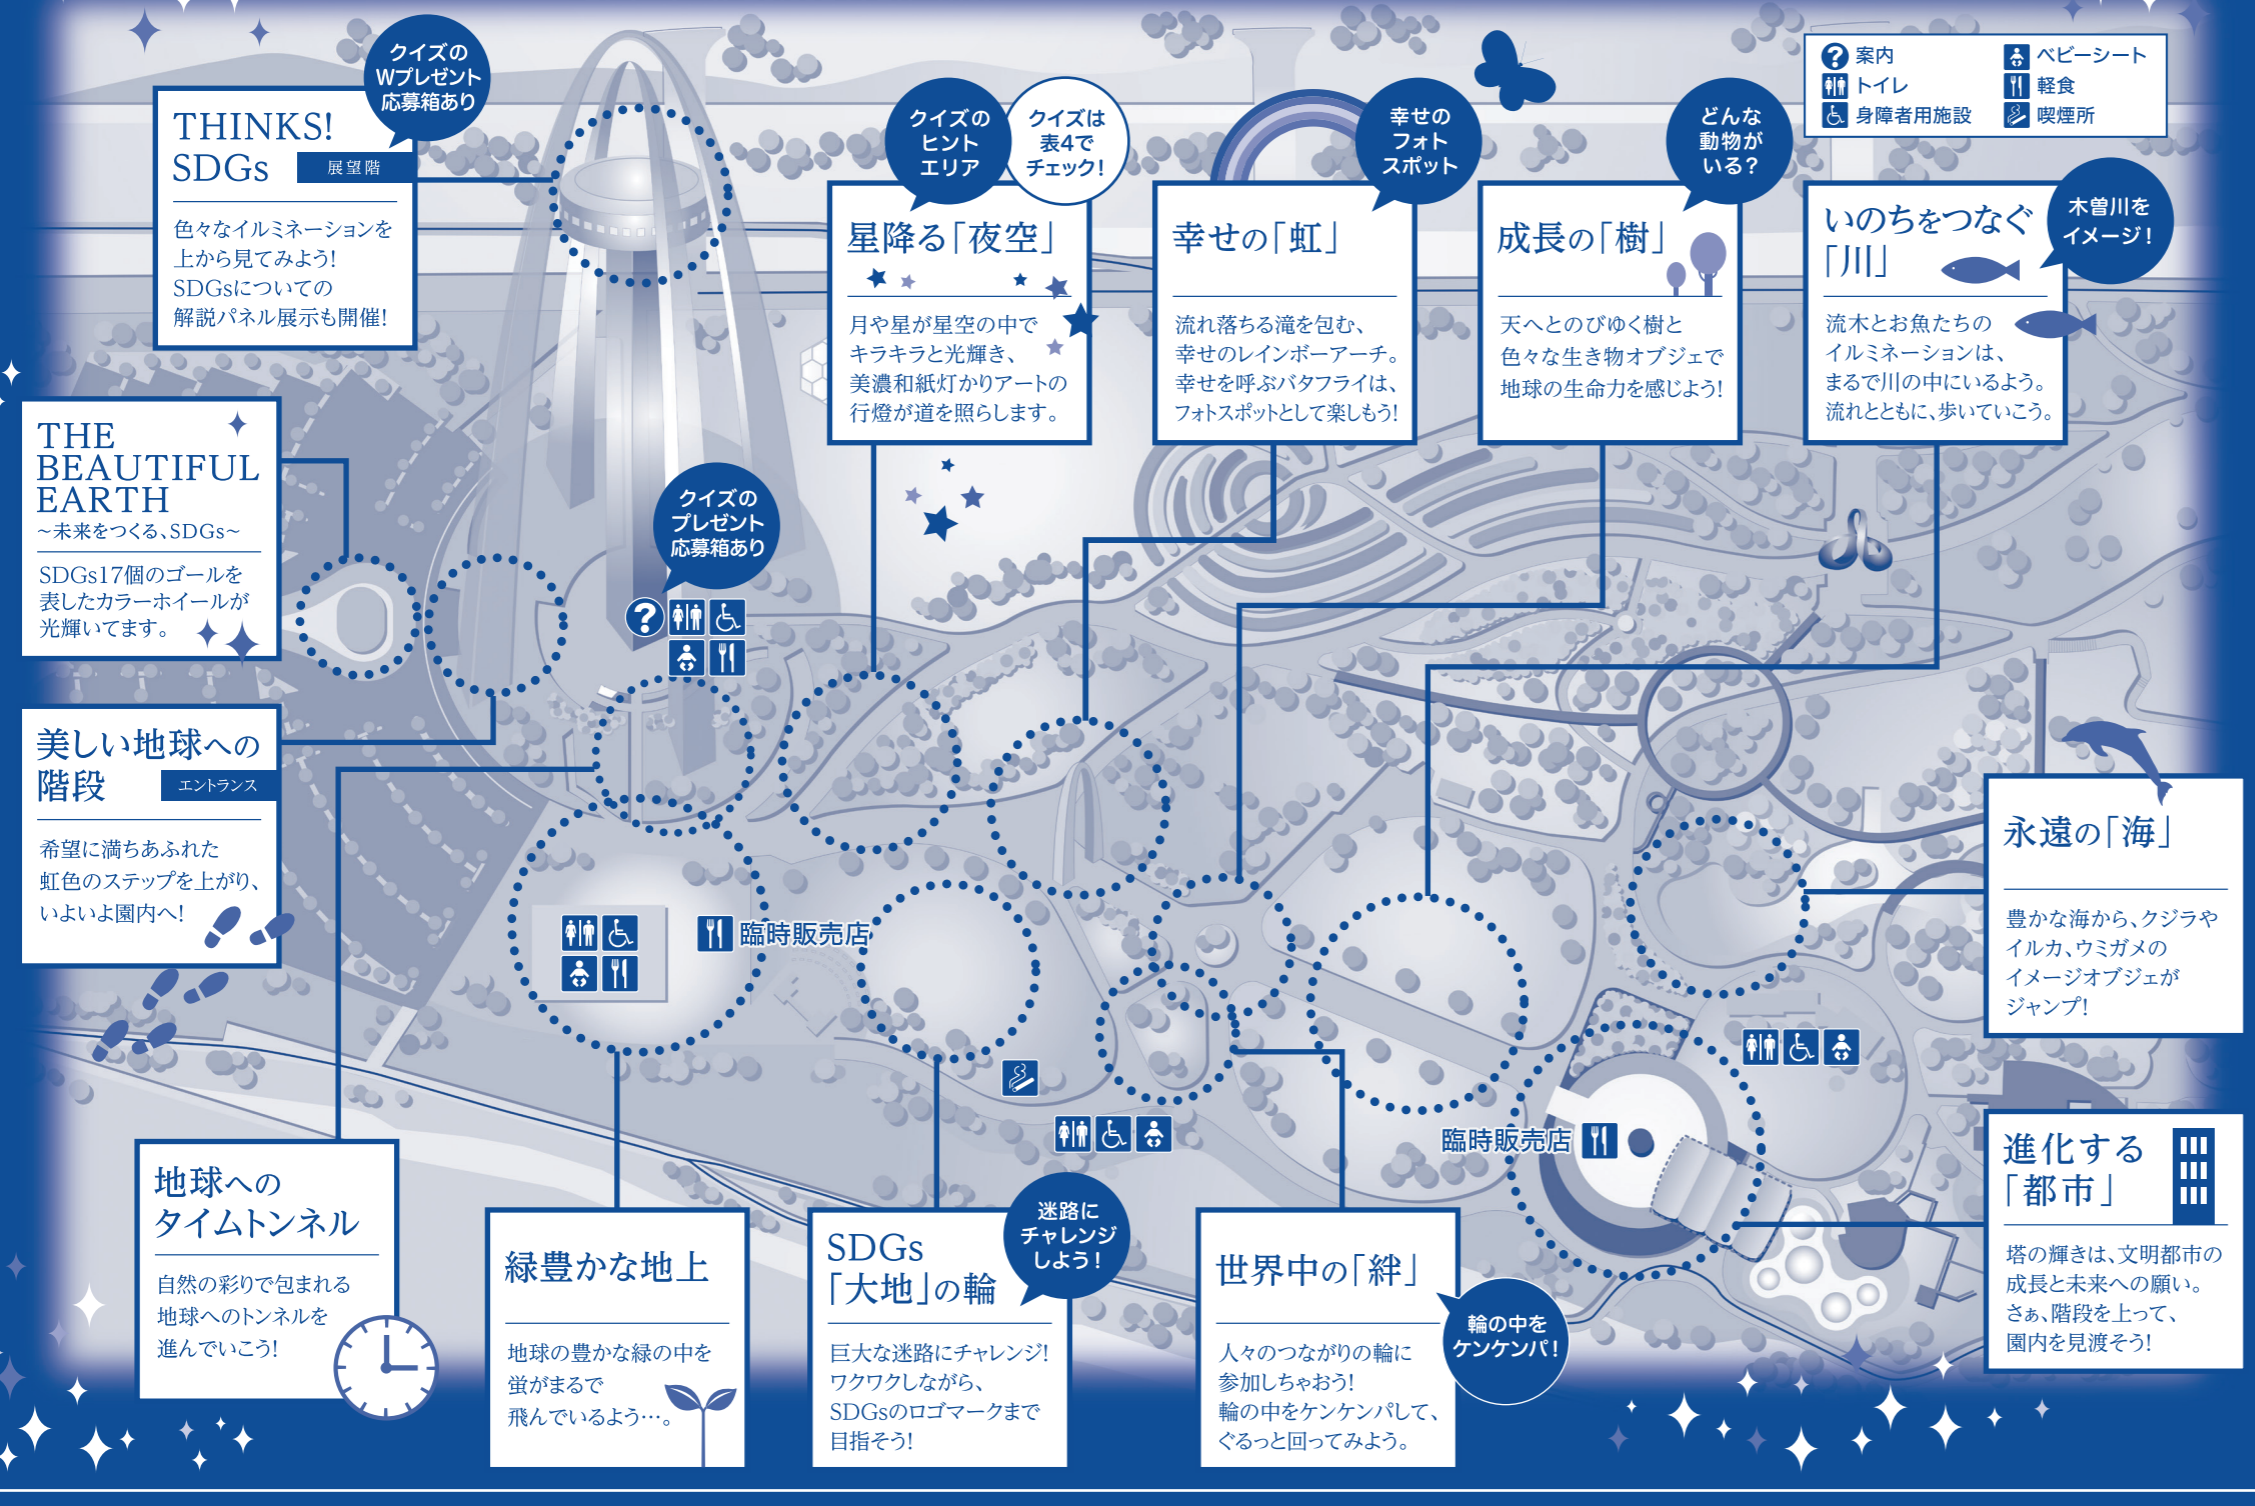

※3歳以下は無料
※団体は有料利用者20名以上(特別割引・シルバー料金該当の方は除く)
※シルバー(65歳以上)は、年齢を確認できる証明書を提示ください。
※身体障害者手帳・精神障害者保健福祉手帳・戦傷病者手帳及び療育手帳等の交付を受けている方、手帳の提示があった本人及び介護者1名につきは半額。

国営木曽三川公園
138タワーパーク

THE BEAUTIFUL EARTH

~未来をつくる、SDGs~

2019.11/16(土)~12/25(水)
2020.1/1(水・祝)~1/5(日)

～未来をつくる、SDGs～ 世界が達成すべきゴールを知って、豊かな未来へつなごう！

ILLUMINATION EVENT GUIDE

ツリーパンをつくろう

11/17(日)・24(日)
 ●時間/各日 16:00～20:00 ●場所/ツインアーチ138展望階
 ●料金/600円(展望階利用料は必要) ●定員/各日10名(先着)
 ●協力/パン工房クリッキー
 立体・平面のツリーパンでクリスマス飾りを作りましょう。